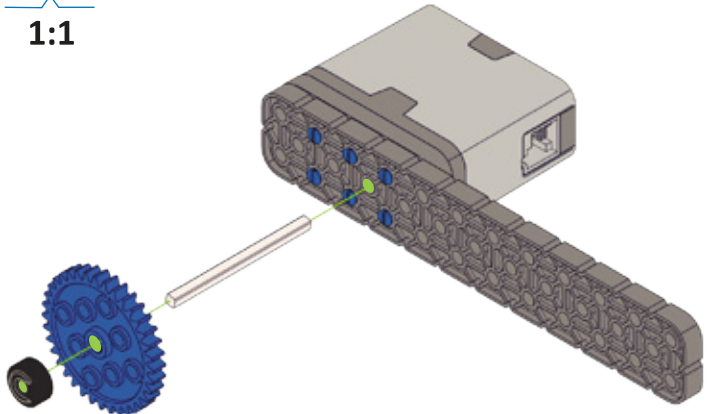

1. Сборка базовой мобильной конструкции

1

Используемые детали

Результат выполнения данного шага

Отсканируйте этот QR-код для перехода к анимированной иллюстрации данного шага.
vexiq.com/clawbotiq/1

2

1:1

Используйте 1x планку при установке вала

vexiq.com/clawbotiq/2

3

vexiq.com/clawbotiq/3