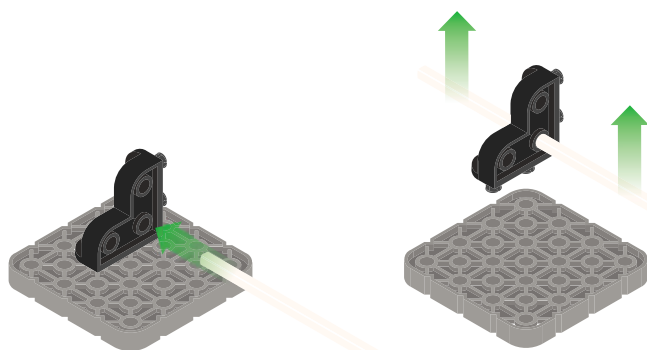

# Полезные советы

Используйте 1x планку при установке маленьких деталей VEX IQ на вал.

Соединительные штифты могут быть аккуратно сняты с моторов, сенсоров или микроконтроллера с помощью 1x планки. Установите планку на штифт и в процессе снятия – поверните ее.

Для простого отсоединения соединительного штифта нажмите на его заднюю часть 1x планкой.

Для простого отсоединения угловых соединительных элементов поместите вал в одно из отверстий элемента и потяните.

Резиновые кольца для вала становятся более мягкими и гибкими (для более простой установки на вал) если их нагреть, подержав в руке 15-30 секунд.

Удобнее всего узнавать угол угловых планок – сравнивать их с планками, угол наклона которых уже известен. Чтобы узнать длину вала – приложите его к планке VEX IQ и посчитайте деления.