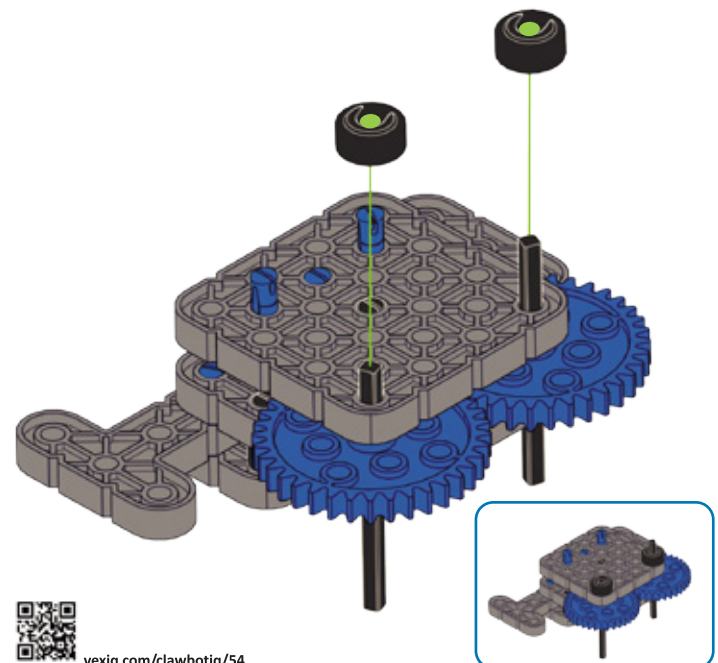

4x 228-2500-064  
1x 228-2500-019

vexiq.com/clawbotiq/50

51

52

1:1

Убедитесь, что установили шестерни как показано на рисунке.

53

54