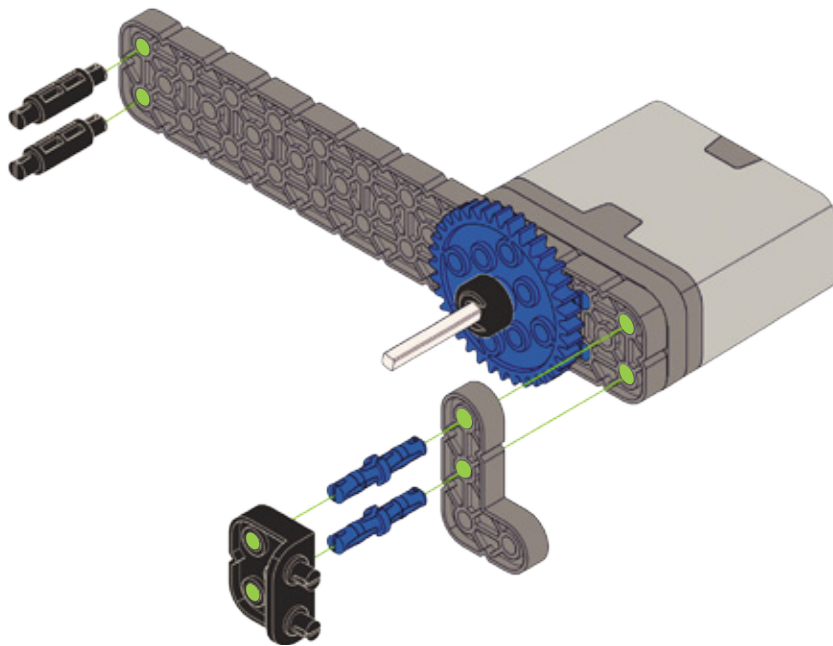

9

vexiq.com/clawbotiq/9