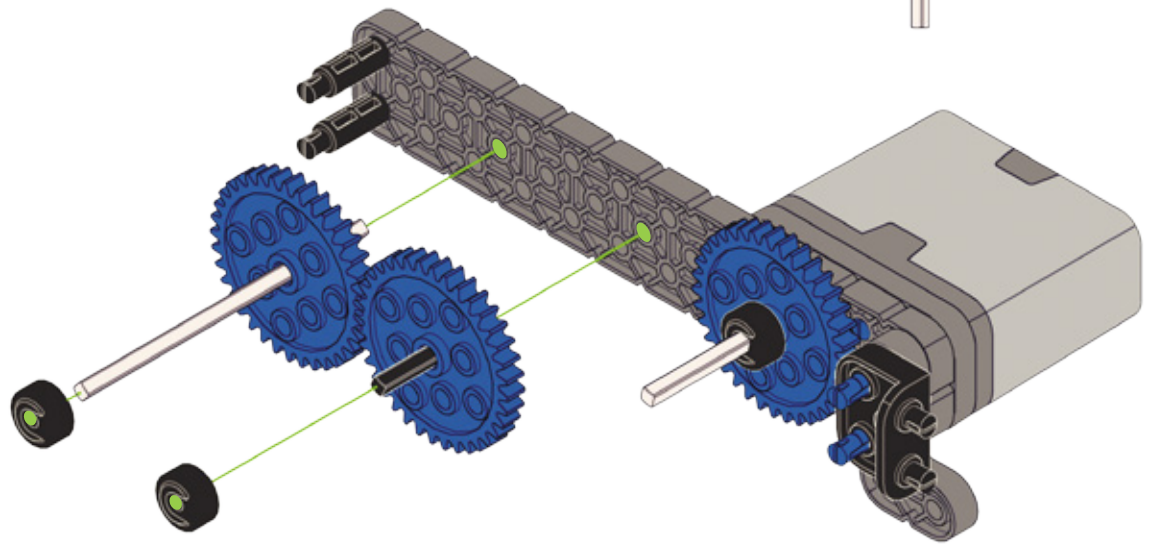

1:1

vexiq.com/clawbotiq/10