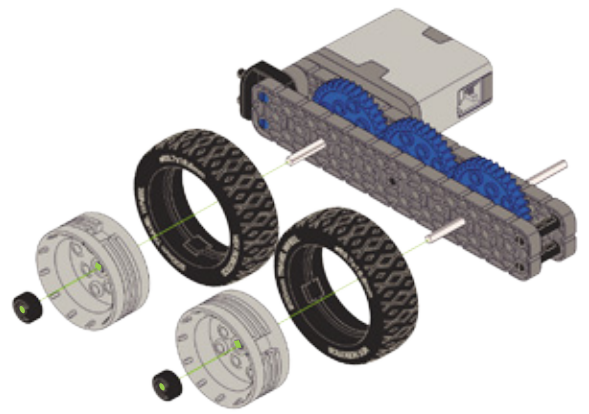

6

2x 228-2500-208

2x 228-2500-143

2x 228-2500-209

vexiq.com/clawbotiq/6