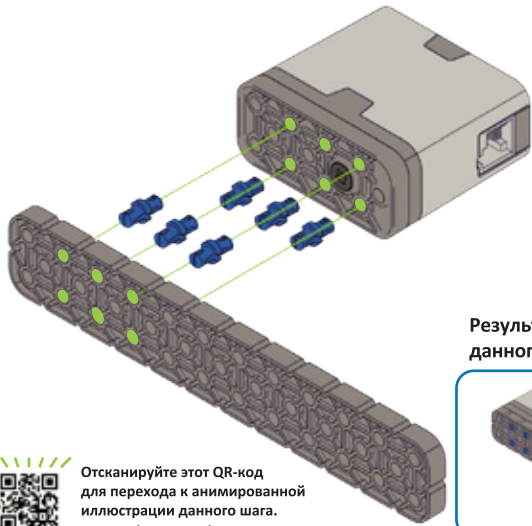

Для простого отсоединения соединительного штифта нажмите на его заднюю часть 1x планкой.

Для простого отсоединения угловых соединительных элементов поместите вал в одно из отверстий элемента и потяните.

Резиновые кольца для вала становятся более мягкими и гибкими (для более простой установки на вал) если их нагреть, подержав в руке 15-30 секунд.

Удобнее всего узнавать угол угловых планок – сравнивать их с планками, угол наклона которых уже известен. Чтобы узнать длину вала – приложите его к планке VEX IQ и посчитайте деления.

# 1. Сборка базовой мобильной конструкции

1

Используемые детали

Результат выполнения данного шага

Отсканируйте этот QR-код для перехода к анимированной иллюстрации данного шага.  
[vexiq.com/clawbotiq/1](http://vexiq.com/clawbotiq/1)