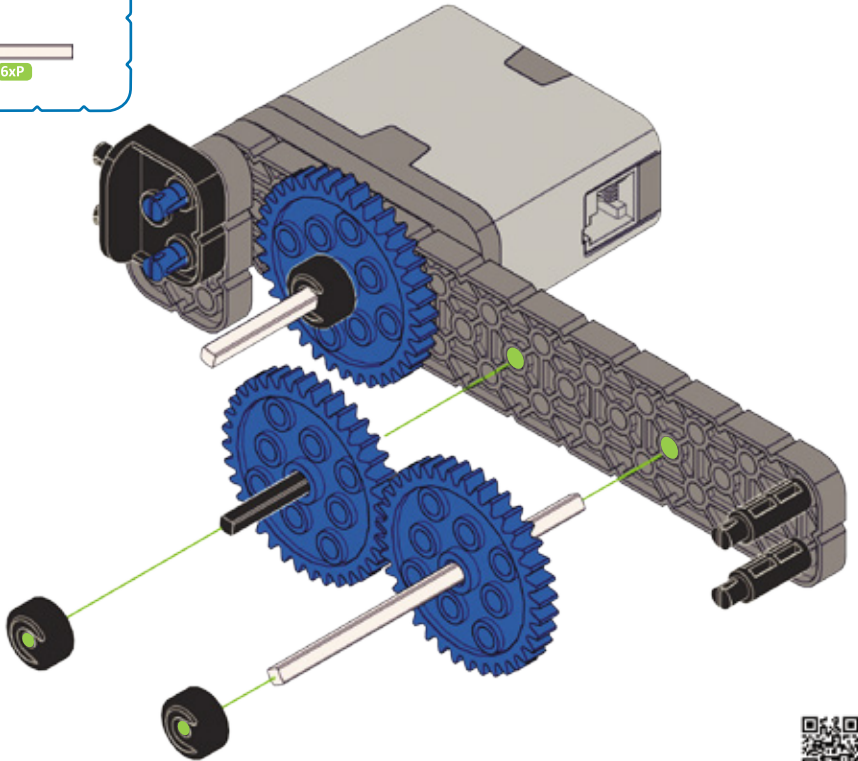

4

2x 228-2500-214

2x 228-2500-143

1x 228-2500-074 2xP

1x 228-2500-122 6xP

1:1

vexiq.com/clawbotiq/4