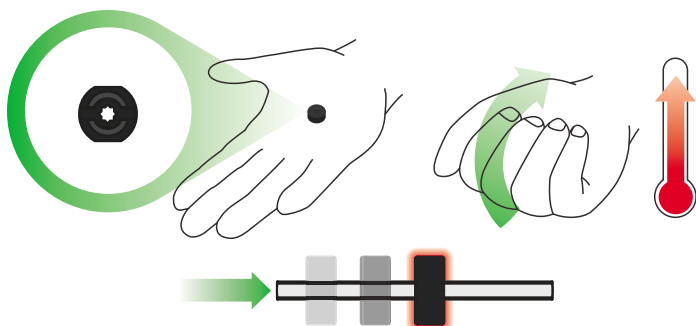

# Полезные советы

Используйте 1x планку при установке маленьких деталей VEX IQ на вал.

Соединительные штифты могут быть аккуратно сняты с моторов, сенсоров или микроконтроллера с помощью 1x планки. Установите планку на штифт и в процессе снятия – поверните ее.

Для простого отсоединения соединительного штифта нажмите на его заднюю часть 1x планкой.

Для простого отсоединения угловых соединительных элементов поместите вал в одно из отверстий элемента и потяните.