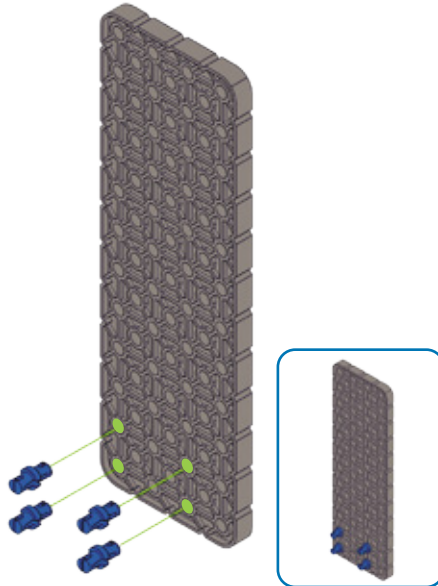

2. Сборка Clawbot IQ

20