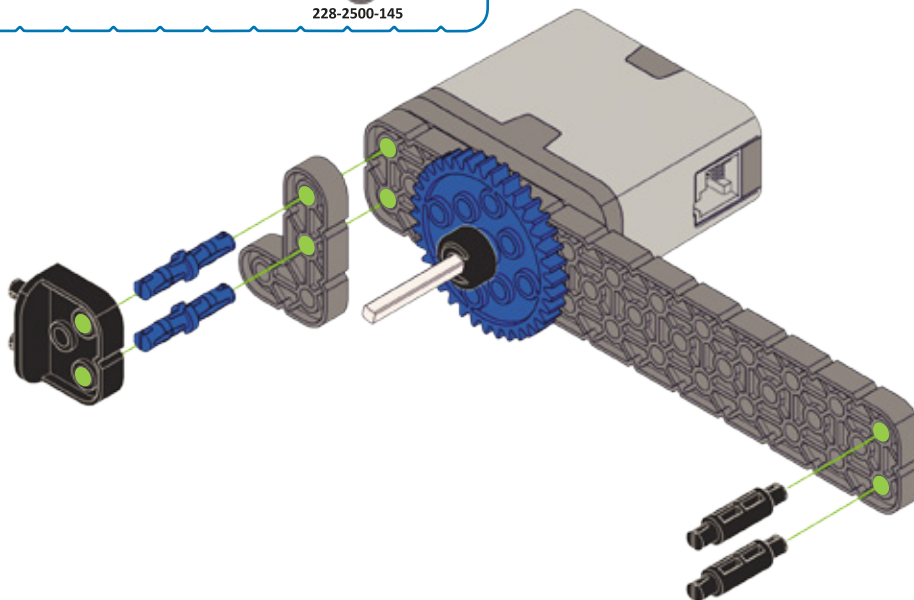

# 1. Сборка базовой мобильной конструкции

1

Используемые детали

Результат выполнения данного шага

Отсканируйте этот QR-код для перехода к анимированной иллюстрации данного шага.  
[vexiq.com/clawbotiq/1](http://vexiq.com/clawbotiq/1)

2

1:1

Используйте 1x планку при установке вала

[vexiq.com/clawbotiq/2](http://vexiq.com/clawbotiq/2)

3

[vexiq.com/clawbotiq/3](http://vexiq.com/clawbotiq/3)

4

2x  228-2500-214