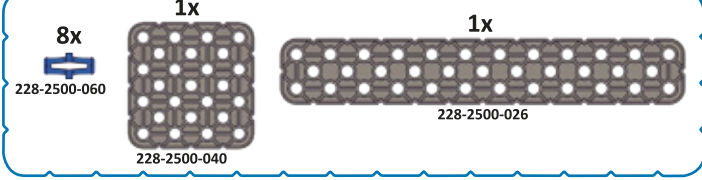

2x 228-2500-209

vexiq.com/clawbotiq/12

13

14

15

16

17

4x  
228-2500-060