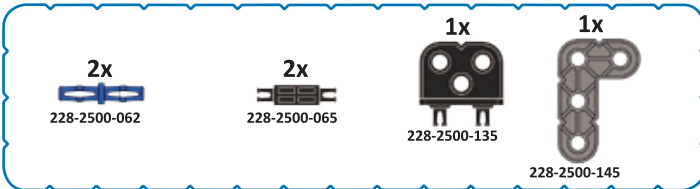

2

1:1

Используйте 1x планку при установке вала

[vexiq.com/clawbotiq/2](http://vexiq.com/clawbotiq/2)

3

[vexiq.com/clawbotiq/3](http://vexiq.com/clawbotiq/3)

4

2x  228-2500-214