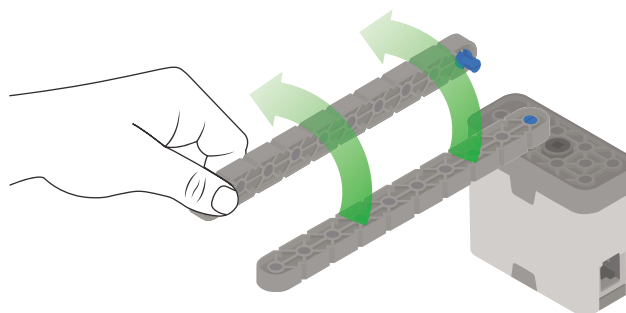

**Пошаговая инструкция 88-101**

**4 Автопилот** ..... 32

**Пошаговая инструкция 102-117**

# Полезные советы

Используйте 1x планку при установке маленьких деталей VEX IQ на вал.

Соединительные штифты могут быть аккуратно сняты с моторов, сенсоров или микроконтроллера с помощью 1x планки. Установите планку на штифт и в процессе снятия – поверните ее.

Для простого отсоединения соединительного штифта нажмите на его заднюю часть 1x планкой.

Для простого отсоединения угловых соединительных элементов поместите вал в одно из отверстий элемента и потяните.