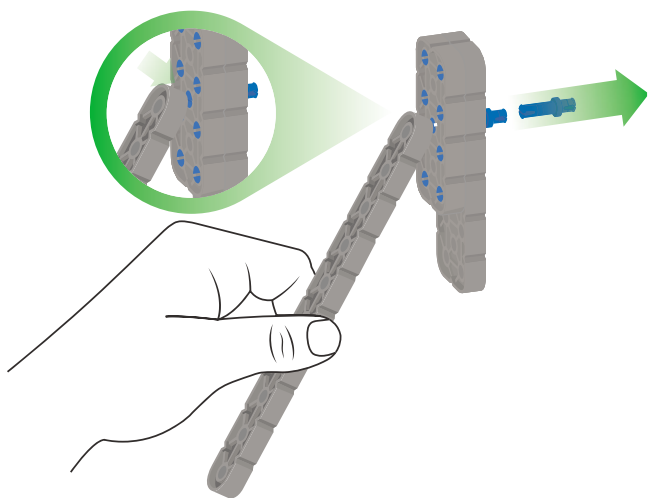

**Пошаговая инструкция 88-101**

**4 Автопилот** ..... 32

**Пошаговая инструкция 102-117**

# Полезные советы

Используйте 1x планку при установке маленьких деталей VEX IQ на вал.

Соединительные штифты могут быть аккуратно сняты с моторов, сенсоров или микроконтроллера с помощью 1x планки. Установите планку на штифт и в процессе снятия – поверните ее.

Для простого отсоединения соединительного штифта нажмите на его заднюю часть 1x планкой.

Для простого отсоединения угловых соединительных элементов поместите вал в одно из отверстий элемента и потяните.