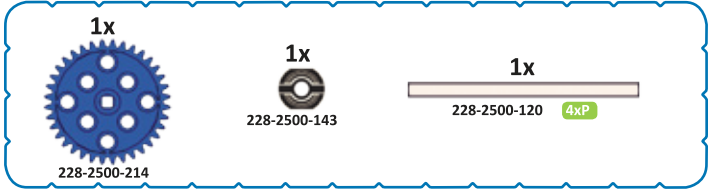

1. Сборка базовой мобильной конструкции

1

Используемые детали

Результат выполнения данного шага

Отсканируйте этот QR-код для перехода к анимированной иллюстрации данного шага.
vexiq.com/clawbotiq/1

2

1:1

Используйте 1x планку при установке вала

vexiq.com/clawbotiq/2

3

vexiq.com/clawbotiq/3