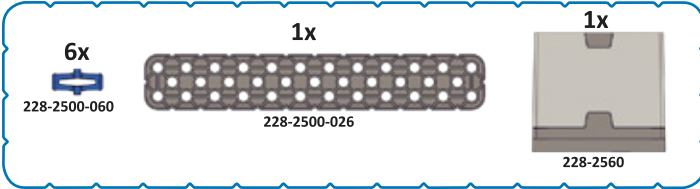

1. Сборка базовой мобильной конструкции

1

Используемые детали

Результат выполнения данного шага

Отсканируйте этот QR-код для перехода к анимированной иллюстрации данного шага.
vexiq.com/clawbotiq/1

2